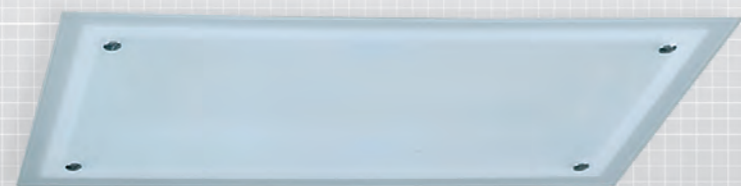

ARPEGGIO

SYNFONY	3x36w	Blanco	H: 60,5 / B: 60,5 cm / C: 11cm	59 x 59 cm	
ARPEGGIO	2x36w - 1x36w	Blanco	H: 30 / B: 58 cm / C: 7cm	25 x 52 cm