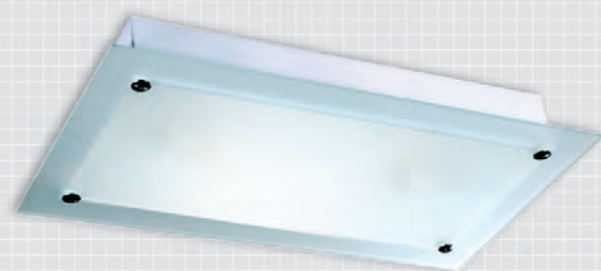

SYNFONY

ARPEGGIO

SYNFONY	3x36w	Blanco	H: 60,5 / B: 60,5 cm / C: 11cm	59 x 59 cm	
ARPEGGIO	2x36w - 1x36w	Blanco	H: 30 / B: 58 cm / C: 7cm	25 x 52 cm	

PL ARPEGGIO

A44

PL ARPEGGIO	2x36w - 4x60w	Blanco	H: 30 / B: 58 cm	
A44	2x60w - 4x60w - 2x26w	Blanco	H: 24 / B: 44 cm	