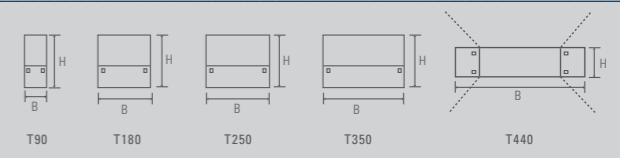

AM20

AM30

AM ARPEGGIO

AM45

AM20	1x150w - 1x60w	Blanco	H: 24,5 / B: 24,5 cm	
AM30	1x150w - 2x60w - 2x26w	Acero	H: 31 / B: 31 cm	
AM45	2x24 - 3x26w - 3x60w		H: 44 / B: 44 cm	
AM ARPEGGIO	2x36w - 4x60w		H: 31,2 / B: 59,2 cm	

B10

B20

B30

B10	1xG9	Blanco	H: 12,5 / B: 12,5 cm	
B20	1x150w	Blanco	H: 20 / B: 20 cm	
B30	1x150w	Blanco	H: 30 / B: 30 cm	

2828	1x150w / 2x60w/26w	Blanco y Gris Texturado	H: 27,5 / B: 27,5 cm
6228	2x150w cuarzo	Blanco y Gris Texturado	H: 11,5 / B: 53 cm
6230	1x36w PLL	Blanco y Gris Texturado	H: 11,5 / B: 53 cm
3115/16	1x150w	Blanco y Gris Texturado	H: 12 / B: 32 cm
3114	1x150w	Blanco y Gris Texturado	H: 11,5 / B: 31 cm
L5007	1x36w	Acero y Gris Texturado	H: 7 / B: 50 cm

T90	1x60w	Blanco, Gris Texturado, Acero y Cromo	H: 22 / B: 9 cm
T180	2x60w		H: 22 / B: 18 cm
T250	2x60w		H: 22 / B: 25 cm
T350	3/4x60w		H: 22 / B: 35 cm
T440	2x60w		H: 9 / B: 44 cm

3520

2020

3520E

2020E

5020