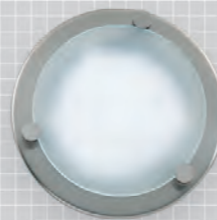

PM627

PM627 (Móvil)	E27 Par 30 Max. 75w 220v	Blanco Negro Acero	Ø: 15,5 cm. H: 11 cm. ⌀ 12 cm.