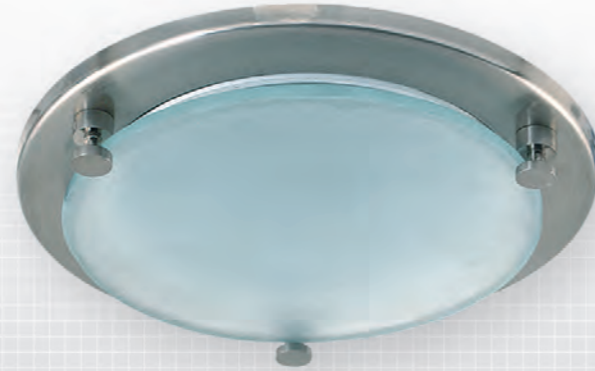

B800

B800	E27 Hongo Max. 60w 220v	Blanco Negro Oro Acero	Ø: 11 cm. H: 9 cm. ⌀ 9 cm.	
-------------	-------------------------	------------------------	----------------------------------	--

628

628	E27 Bajo consumo Max. 20w 220v	Blanco Negro Oro Acero	Ø: 14 cm. H: 20 cm. ⌀ 11 cm.	
------------	-----------------------------------	---------------------------------	------------------------------------	--