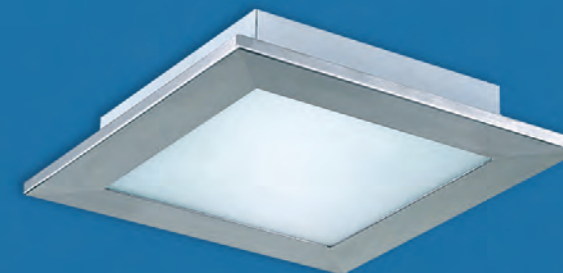

SYNFONY	3x36w	Blanco	H: 60,5 / B: 60,5 cm / C: 11cm	59 x 59 cm	
ARPEGGIO	2x36w - 1x36w	Blanco	H: 30 / B: 58 cm / C: 7cm	25 x 52 cm	

PL ARPEGGIO	2x36w - 4x60w	Blanco	H: 30 / B: 58 cm	
A44	2x60w - 4x60w - 2x26w	Blanco	H: 24 / B: 44 cm	

AM30

AM20	1x150w - 1x60w	Blanco	H: 24,5 / B: 24,5 cm	
AM30	1x150w - 2x60w - 2x26w	Acero	H: 31 / B: 31 cm	
AM45	2x24 - 3x26w - 3x60w		H: 44 / B: 44 cm	
AM ARPEGGIO	2x36w - 4x60w		H: 31,2 / B: 59,2 cm	

B10	1xG9	Blanco	H: 12,5 / B: 12,5 cm	
B20	1x150w	Blanco	H: 20 / B: 20 cm	
B30	1x150w	Blanco	H: 30 / B: 30 cm