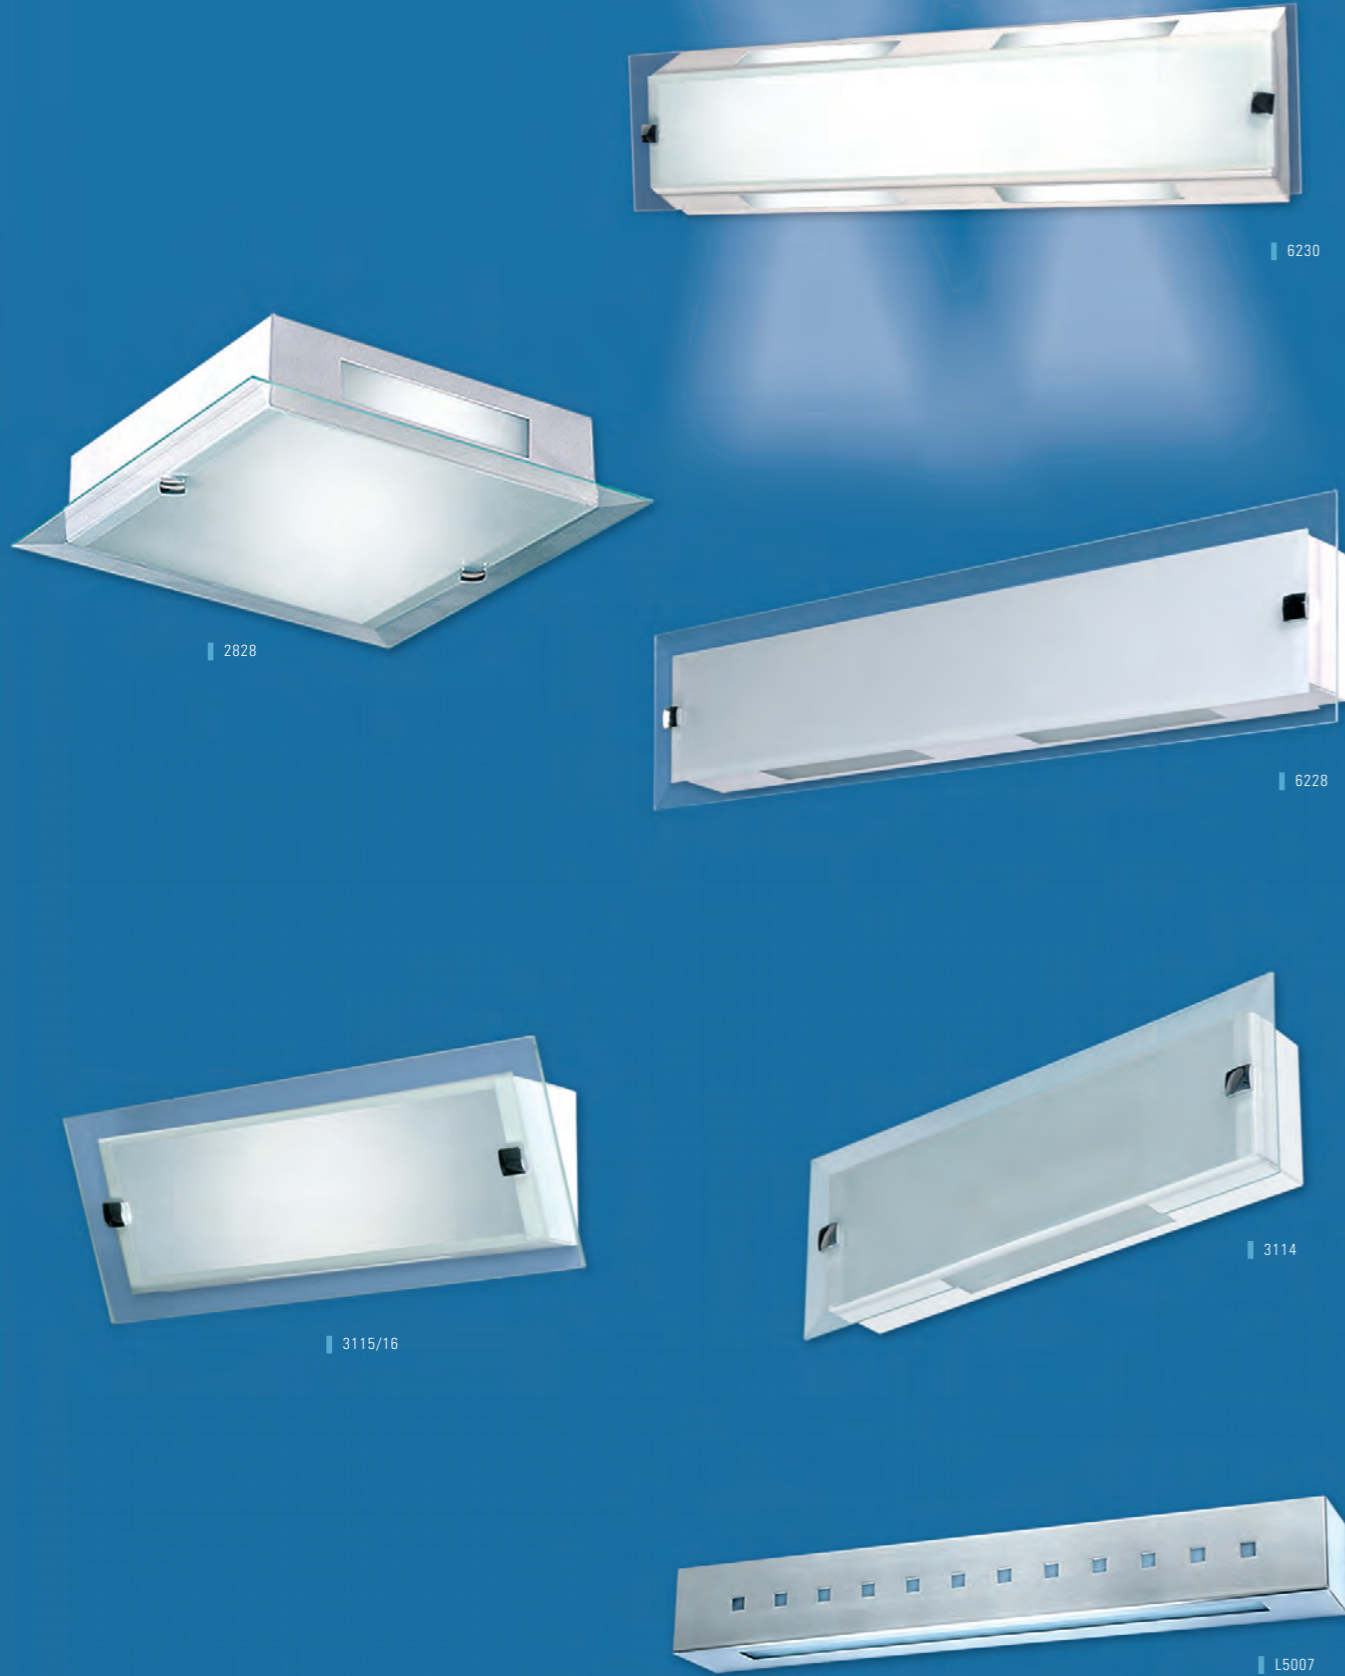

B10

B20

B30

B10	1xG9	Blanco	H: 12,5 / B: 12,5 cm	
B20	1x150w	Blanco	H: 20 / B: 20 cm	
B30	1x150w	Blanco	H: 30 / B: 30 cm	

2828	1x150w / 2x60w/26w	Blanco y Gris Texturado	H: 27,5 / B: 27,5 cm
6228	2x150w cuarzo	Blanco y Gris Texturado	H: 11,5 / B: 53 cm
6230	1x36w PLL	Blanco y Gris Texturado	H: 11,5 / B: 53 cm
3115/16	1x150w	Blanco y Gris Texturado	H: 12 / B: 32 cm
3114	1x150w	Blanco y Gris Texturado	H: 11,5 / B: 31 cm
L5007	1x36w	Acero y Gris Texturado	H: 7 / B: 50 cm