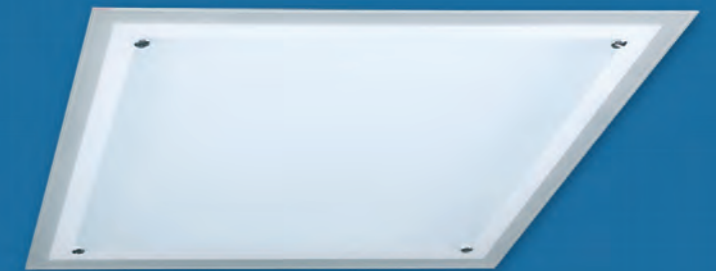

A 60E

A20E	1x150w - 1x60w	Blanco	H: 20 / B: 20 cm	
A30E	1x150w - 2x60w - 2x26w	Blanco	H: 30 / B: 30 cm	
A45E	2x24w - 3x26w - 3x60w	Blanco	H: 43 / B: 43 cm	
A60E	3x36w - 4x36w	Blanco	H: 60 / B: 60 cm