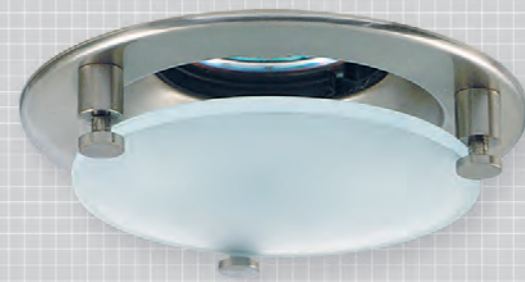

8004V

8004V	GU 5,3 Dicro Max. 50w 12v	Blanco Negro Oro Acero	Ø: 11 cm. H: 7,5 cm. ⌀ 9 cm.