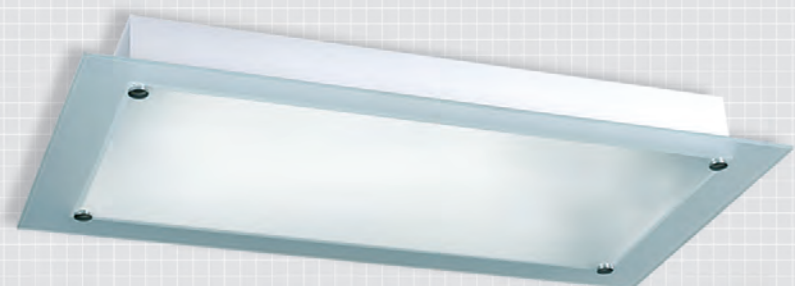

PL ARPEGGIO