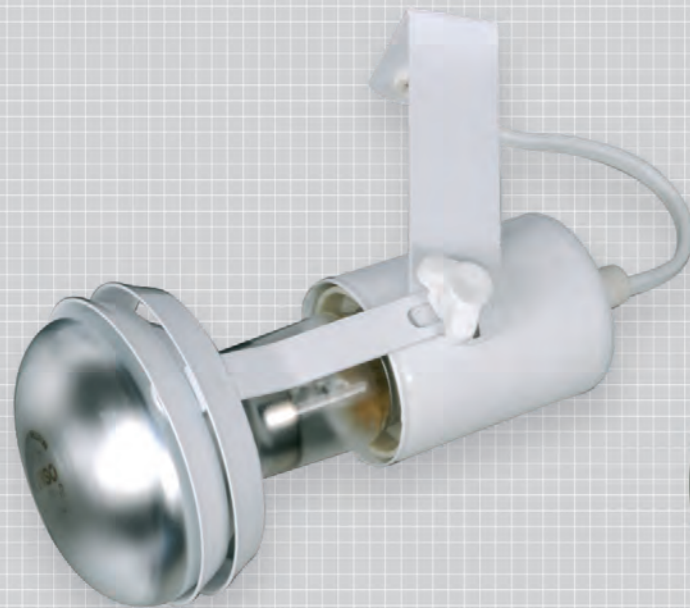

300	E27 Reflectora Hongo - Par 20 Max. 60w 220v	Blanco Negro Acero	H: 14 cm.	

400	E27 Hongo Max. 60w 220v	Blanco Negro Acero	H: 13 cm.	

402

402	E27 Reflectora Max. 60w 220v	Blanco Negro	H: 14 cm.	

500	E27 Reflectora Hongo - Par 20 Max. 60w 220v	Blanco Negro Acero	H: 14 cm.	

560	E27 Reflectora Hongo Max. 60w 220v	Blanco Negro Acero	H: 12 cm.	

561	E27 Bajo Consumo	Blanco Negro Acero	H: 18 cm.	

UFO	E27 Gota Max. 60w 220v	Blanco Negro Acero	H: 10 cm.	

P560	E27 Reflectora Par 20 - Par 30 Max. 75w 220v	Blanco Negro	H: 12 cm.