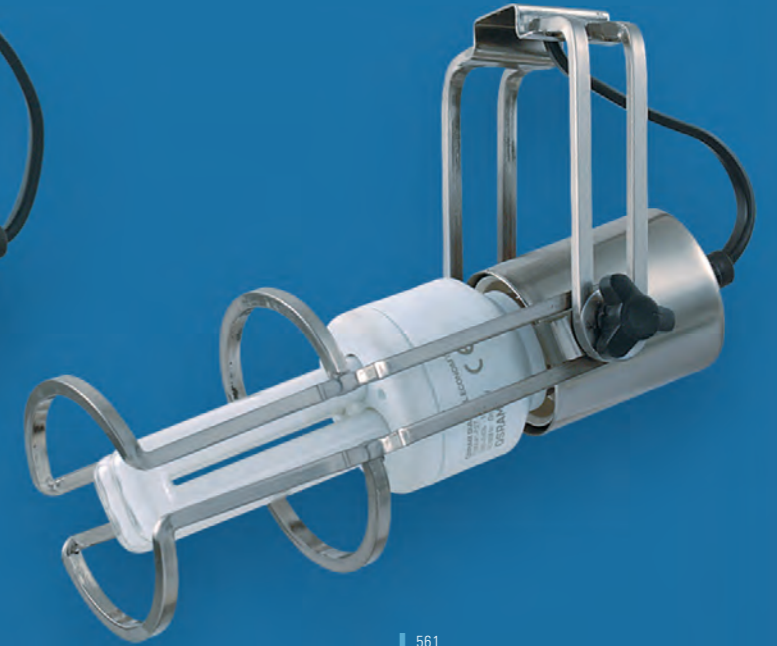

561

560	E27 Reflectora Hongo Max. 60w 220v	Blanco Negro Acero	H: 12 cm.	

561	E27 Bajo Consumo	Blanco Negro Acero	H: 18 cm.