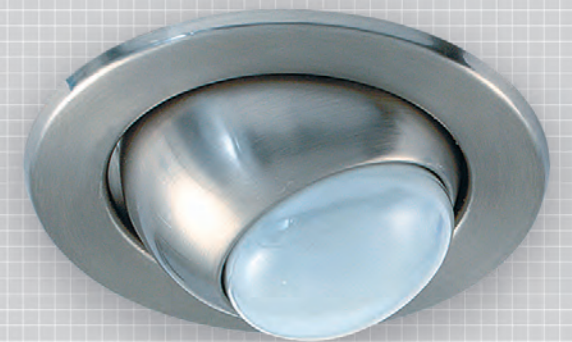

651V

651V	Hongo - Classic Max. 60w	Blanco Negro Acero	Ø: 11 cm. H: 12 cm. ⌀ 9 cm.	
-------------	--------------------------	--------------------	-----------------------------------	--

625

625	E27 Reflectora Bajo Consumo Max. 60w 220v	Blanco Negro Oro Acero	Ø: 14,5 cm. H: 11 cm. ⌀ 10 cm.	
------------	---	------------------------	--------------------------------------	--

627

627	E27 Reflectora Bajo Consumo Max. 60w 220v	Blanco Negro Oro Acero	Ø: 14,5 cm. H: 11 cm. ⌀ 10 cm.	
------------	---	------------------------	--------------------------------------	--

C800

C800	E27 Hongo Max. 60w 220v	Blanco Negro Oro Acero	Ø: 11 cm. H: 9 cm. ⌀ 9 cm.	
-------------	-------------------------	------------------------	----------------------------------	--