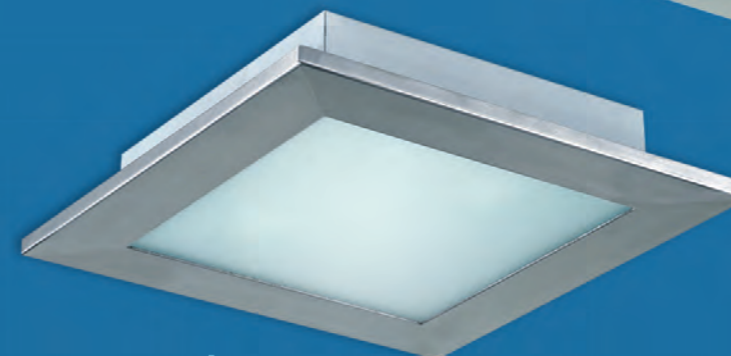

AM ARPEGGIO

AM45

AM20	1x150w - 1x60w	Blanco	H: 24,5 / B: 24,5 cm	
AM30	1x150w - 2x60w - 2x26w	Acero	H: 31 / B: 31 cm	
AM45	2x24 - 3x26w - 3x60w		H: 44 / B: 44 cm	
AM ARPEGGIO	2x36w - 4x60w		H: 31,2 / B: 59,2 cm