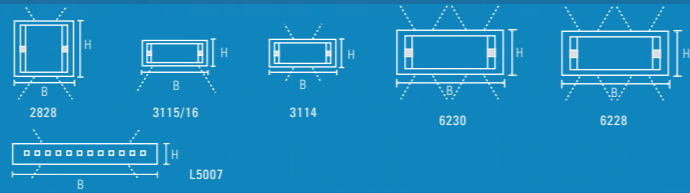

B10

B20

B30

B10	1xG9	Blanco	H: 12,5 / B: 12,5 cm	
B20	1x150w	Blanco	H: 20 / B: 20 cm	
B30	1x150w	Blanco	H: 30 / B: 30 cm	

2828	1x150w / 2x60w/26w	Blanco y Gris Texturado	H: 27,5 / B: 27,5 cm
6228	2x150w cuarzo	Blanco y Gris Texturado	H: 11,5 / B: 53 cm
6230	1x36w PLL	Blanco y Gris Texturado	H: 11,5 / B: 53 cm
3115/16	1x150w	Blanco y Gris Texturado	H: 12 / B: 32 cm
3114	1x150w	Blanco y Gris Texturado	H: 11,5 / B: 31 cm
L5007	1x36w	Acero y Gris Texturado	H: 7 / B: 50 cm