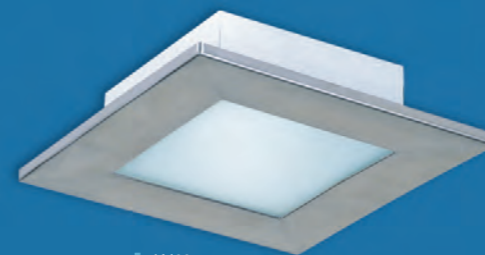

SYNFONY

ARPEGGIO

SYNFONY	3x36w	Blanco	H: 60,5 / B: 60,5 cm / C: 11cm	59 x 59 cm	
ARPEGGIO	2x36w - 1x36w	Blanco	H: 30 / B: 58 cm / C: 7cm	25 x 52 cm	

PL ARPEGGIO

A44

PL ARPEGGIO	2x36w - 4x60w	Blanco	H: 30 / B: 58 cm	
A44	2x60w - 4x60w - 2x26w	Blanco	H: 24 / B: 44 cm	