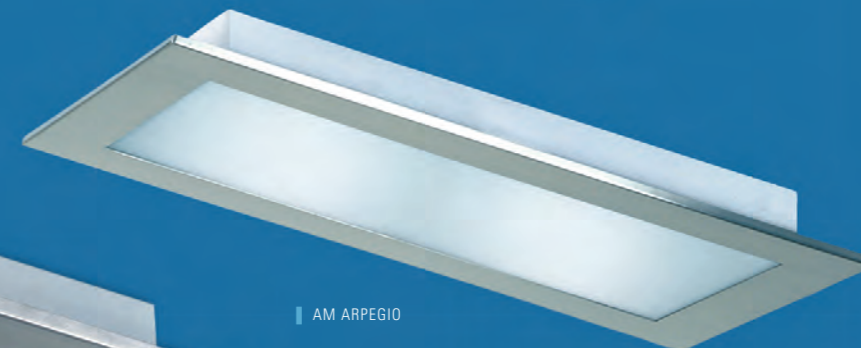

AM ARPEGGIO